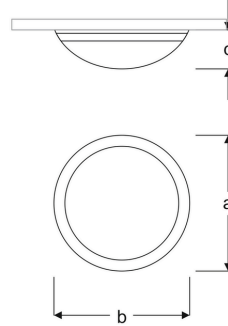

PRAN

WALL AND CEILING LUMINAIRES

VCE08 3301A SB00

MECHANICAL SPECS / MEKANİK ÖZELLİKLER

Application Areas Uygulama Alanları	Building corridors-Stairwells-Balconies-WC-Changing rooms
Luminaire Type Ürün Tipi	Bulkhead globe luminaires
Luminaire Body Ürün Gövdesi	Polycarbonate body
Luminaire Diffuser Ürün Difüzörü	Prismatic diffuser
Luminaire Colour Ürün Gövde Rengi	S : Ral 9005 Jet black / B : Ral 9016 Traffic White / G : Ral 9006 Grey
Ingress Protection (IP) Rating IP Sınıfı	IP65
Impact Resistance (IK) Rating IK Sınıfı	IK06

OPTICAL SPECS / OPTİK ÖZELLİKLER

Light Source Işık Kaynağı	1XE27 Lampholder With E27 Bulb
CRI Value CRI Değeri	>80
UGR Value UGR Değeri	<21 (EN124664-1)
Photo Biological Class Fotobiyolojik Risk Grubu	Group-0 No Risk
Beam Angle Işık Açısı	120°
Driver (220-240V) Sürücü	-

OPTIONS / OPSİYONLAR

1 Hour Emergency Kit	3 Hour Emergency Kit	DALI	SENSOR
-	-	-	+

Product Code Ürün Kodu	Power (W) Watt	Lumen (lm) Işık Akısı	Efficacy (lm/W) Verimlilik	Col. Temp (K) Kelvin	Dimensions (mm) Boyutlar (a x b x c) Ø	Pack. Qty Koli Adedi	Pack. Weight (kg) Koli Ağırlığı
VCE08 3301A SB00	1XE27	810	90	3000	300x300x100	10	1,50
VCE08 3301A SB00	1XE27	810	90	4000	300x300x100	10	1,50
VCE08 3301A SB00	1XE27	810	90	6000	300x300x100	10	1,50